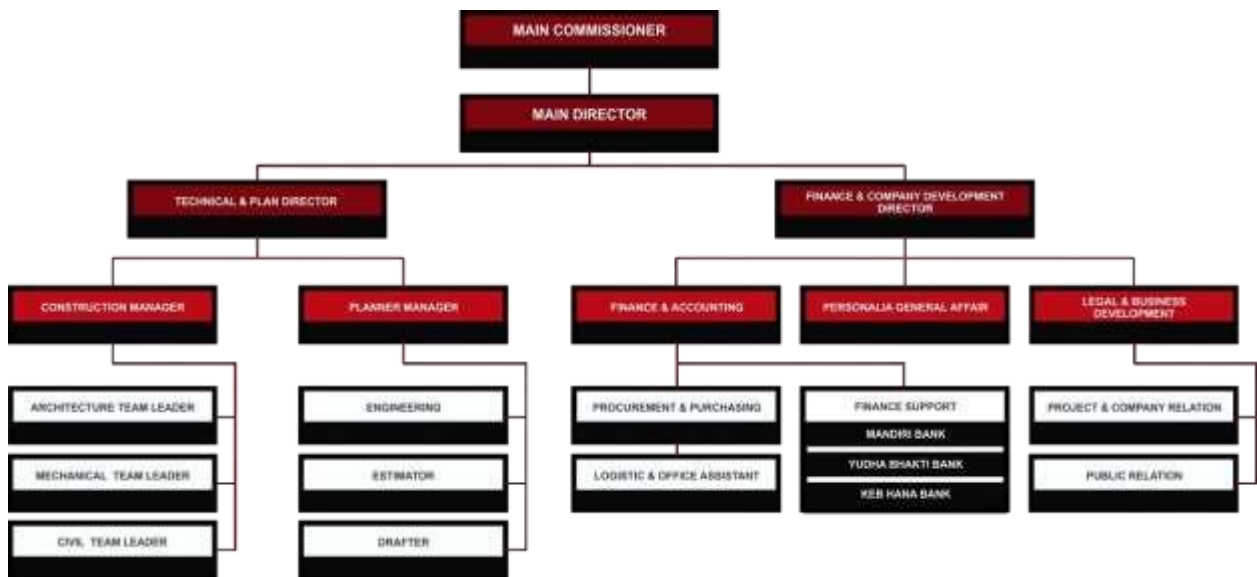

Sertifikasi :

Struktur Organisasi PT Ewangga Karya Tama

Finance Support :