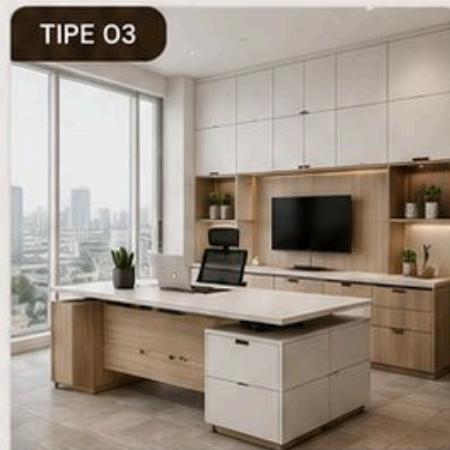

CLASSIC PREMIUM

Desain klasik modern dengan detail rapi yang memberikan kesan elegan dan timeless.

Fitur

- Meja kerja dengan panel
- Lemari arsip
- Rak display
- Pencahayaan ambient