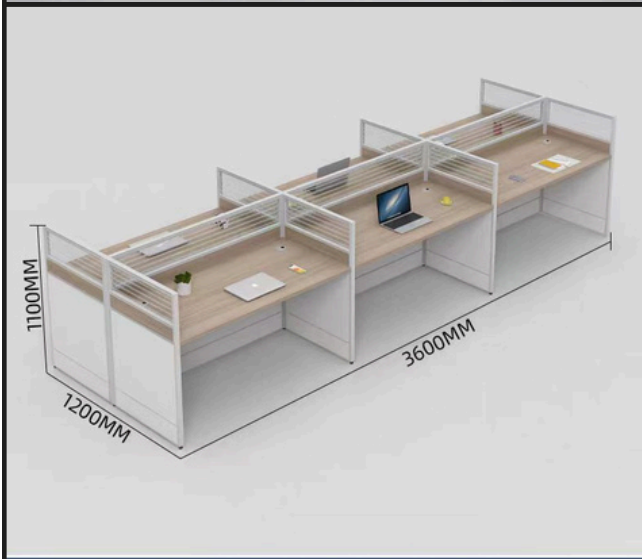

PRODUK KAMI

MEJA KANTOR

MEJA KANTOR

KITCHEN SET

直型双人位不带柜椅

可定制

对坐六人位不带柜椅

可定制