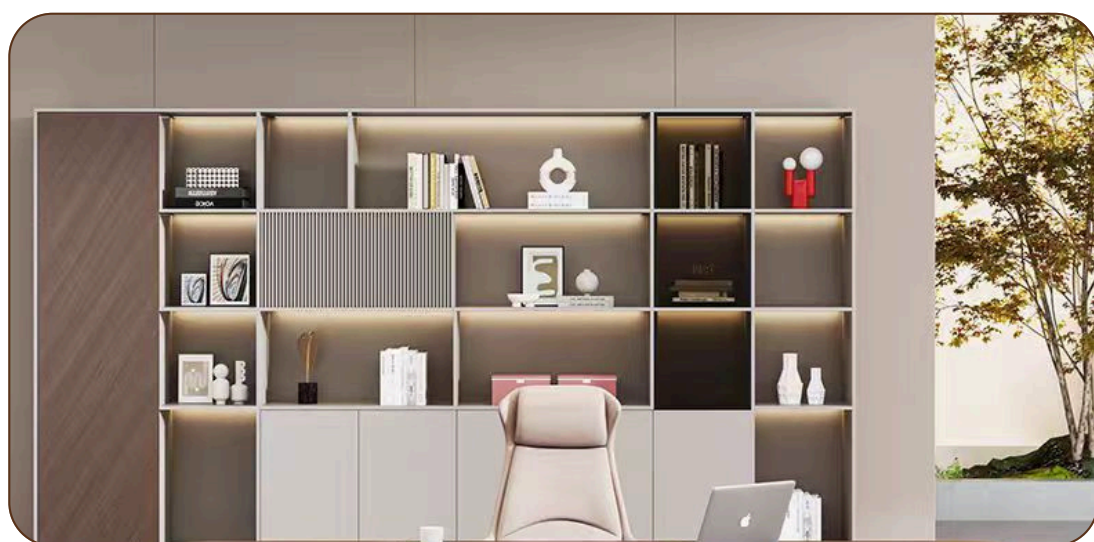

Lemari Kantor