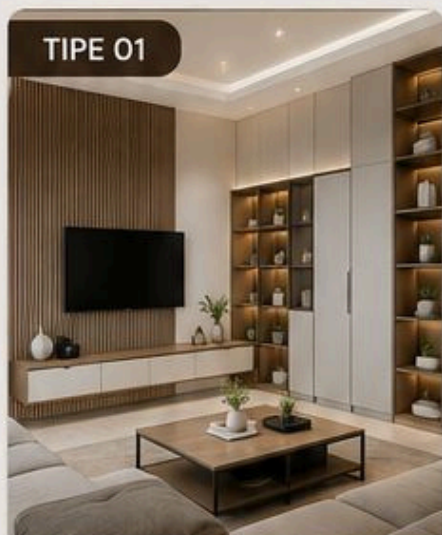

TIPE 02

RUANG TAMU COLLECTION

Custom Design • Premium Quality •
Fungsional • Elegan • Tahan Lama

Ruang tamu custom sesuai kebutuhan ruang dan gaya Anda. Material berkualitas tinggi, dengan finishing rapi dan modern.

Desain Custom

Material Berkualitas

Penyimpanan Maksimal

Finishing Rapi

FREE KONSULTASI & DESAIN
Wujudkan ruang tamu impian Anda bersama kami.

TIPE 01

MINIMALIS MODERN

Desain simpel dengan kombinasi warna netral yang memberi kesan luas dan rapi.

Fitur

- Meja TV dengan laci
- Ambalan / rak dinding
- Backdrop minimalis
- Pencahayaan LED