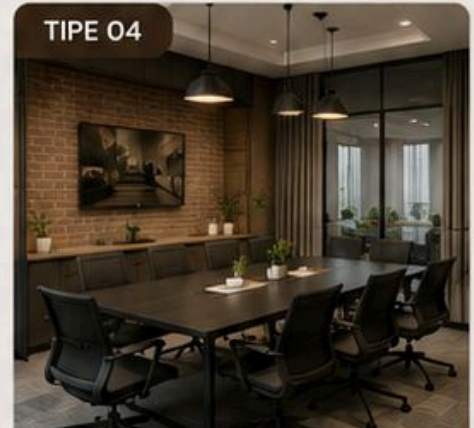

INDUSTRIAL STYLE

Kombinasi kayu, besi, dan warna gelap untuk kesan modern, maskulin, dan unik.

Fitur

- Meja kayu solid / HPL motif kayu
- Kaki besi powder coating
- Power outlet tersembunyi
- Rak besi & kayu

PILIHAN WARNA & FINISHING

PILIHAN MATERIAL

KEUNGGULAN KAMI