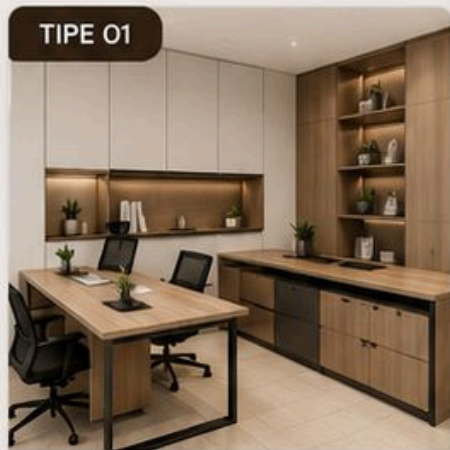

TIPE 02

RUANG KERJA COLLECTION

Custom Design • Premium Quality •
Fungsional • Elegan • Tahan Lama

Ruang kerja custom sesuai kebutuhan kantor Anda. Material berkualitas tinggi dengan finishing rapi dan modern untuk mendukung produktivitas dan kenyamanan kerja.

Desain Custom

Material Berkualitas

Penyimpanan Maksimal

Finishing Rapi

FREE KONSULTASI & DESAIN

Wujudkan ruang kerja impian Anda bersama kami.

TIPE 01

MINIMALIS MODERN

Desain simpel dengan kombinasi warna netral yang memberikan kesan bersih, luas, dan fokus.

Fitur

- Meja kerja minimalis
- Kabinet penyimpanan
- Rak terbuka
- Laci multifungsi