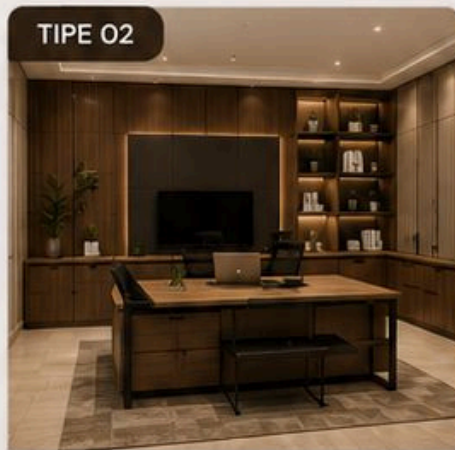

TIPE 02

MODERN ELEGANT

Perpaduan material kayu dan aksen gelap mewah untuk tampilan profesional dan berkelas.

Fitur

- Meja kerja premium
- Back panel dekoratif
- Kabinet tertutup
- Pencahayaan LED