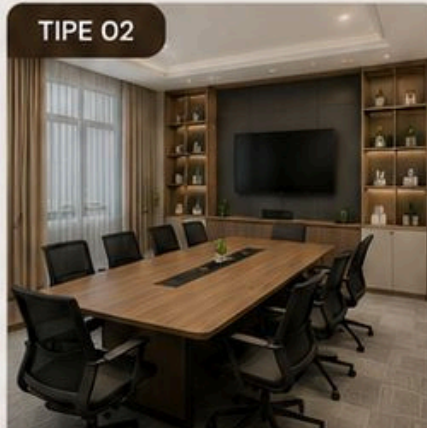

TIPE 02

MODERN ELEGANT

Perpaduan warna netral dan aksen kayu yang memberikan kesan elegan dan profesional.

Fitur

- Meja rapat custom ukuran
- Power outlet & USB charging
- Kabel management rapi
- Kabinet & rak penyimpanan