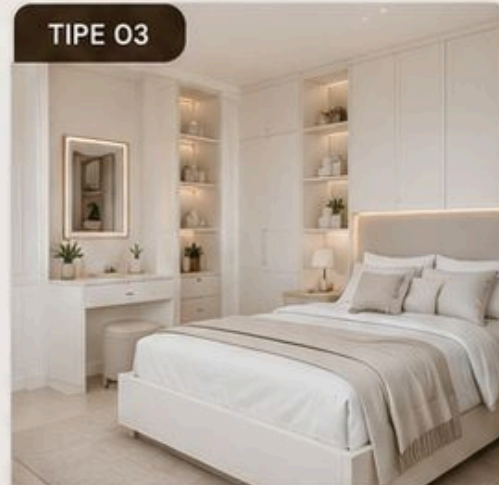

CLASSIC PREMIUM

Desain klasik modern dengan detail
panel yang mewah dan tampilan
timeless.

Fitur

- Lemari Pakaian
- Meja Rias
- Nakas
- Dipan dengan Laci