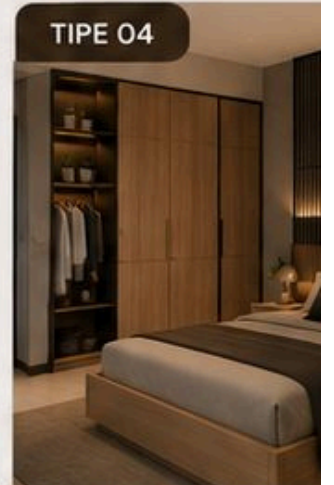

INDUSTRIAL STYLE

Kombinasi kayu dan aksesoris
memberi kesan modern, rapi,
dan unik.

Fitur

- Lemari Pakaian
- Meja Rias
- Nakas
- Dipan dengan Laci