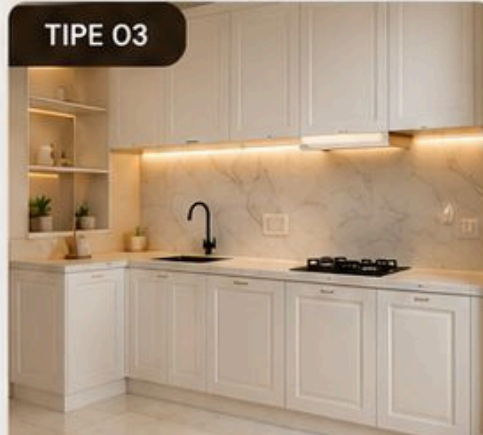

MODERN ELEGANT

Perpaduan warna netral dan aksan gelap
yang memberikan kesan elegan dan
mewah.

Material
Multiplek HPL

Finishing
HPL Solid

TIPE 03

CLASSIC PREMIUM

Desain klasik modern dengan
detail panel yang mewah dan
tampilan timeless.