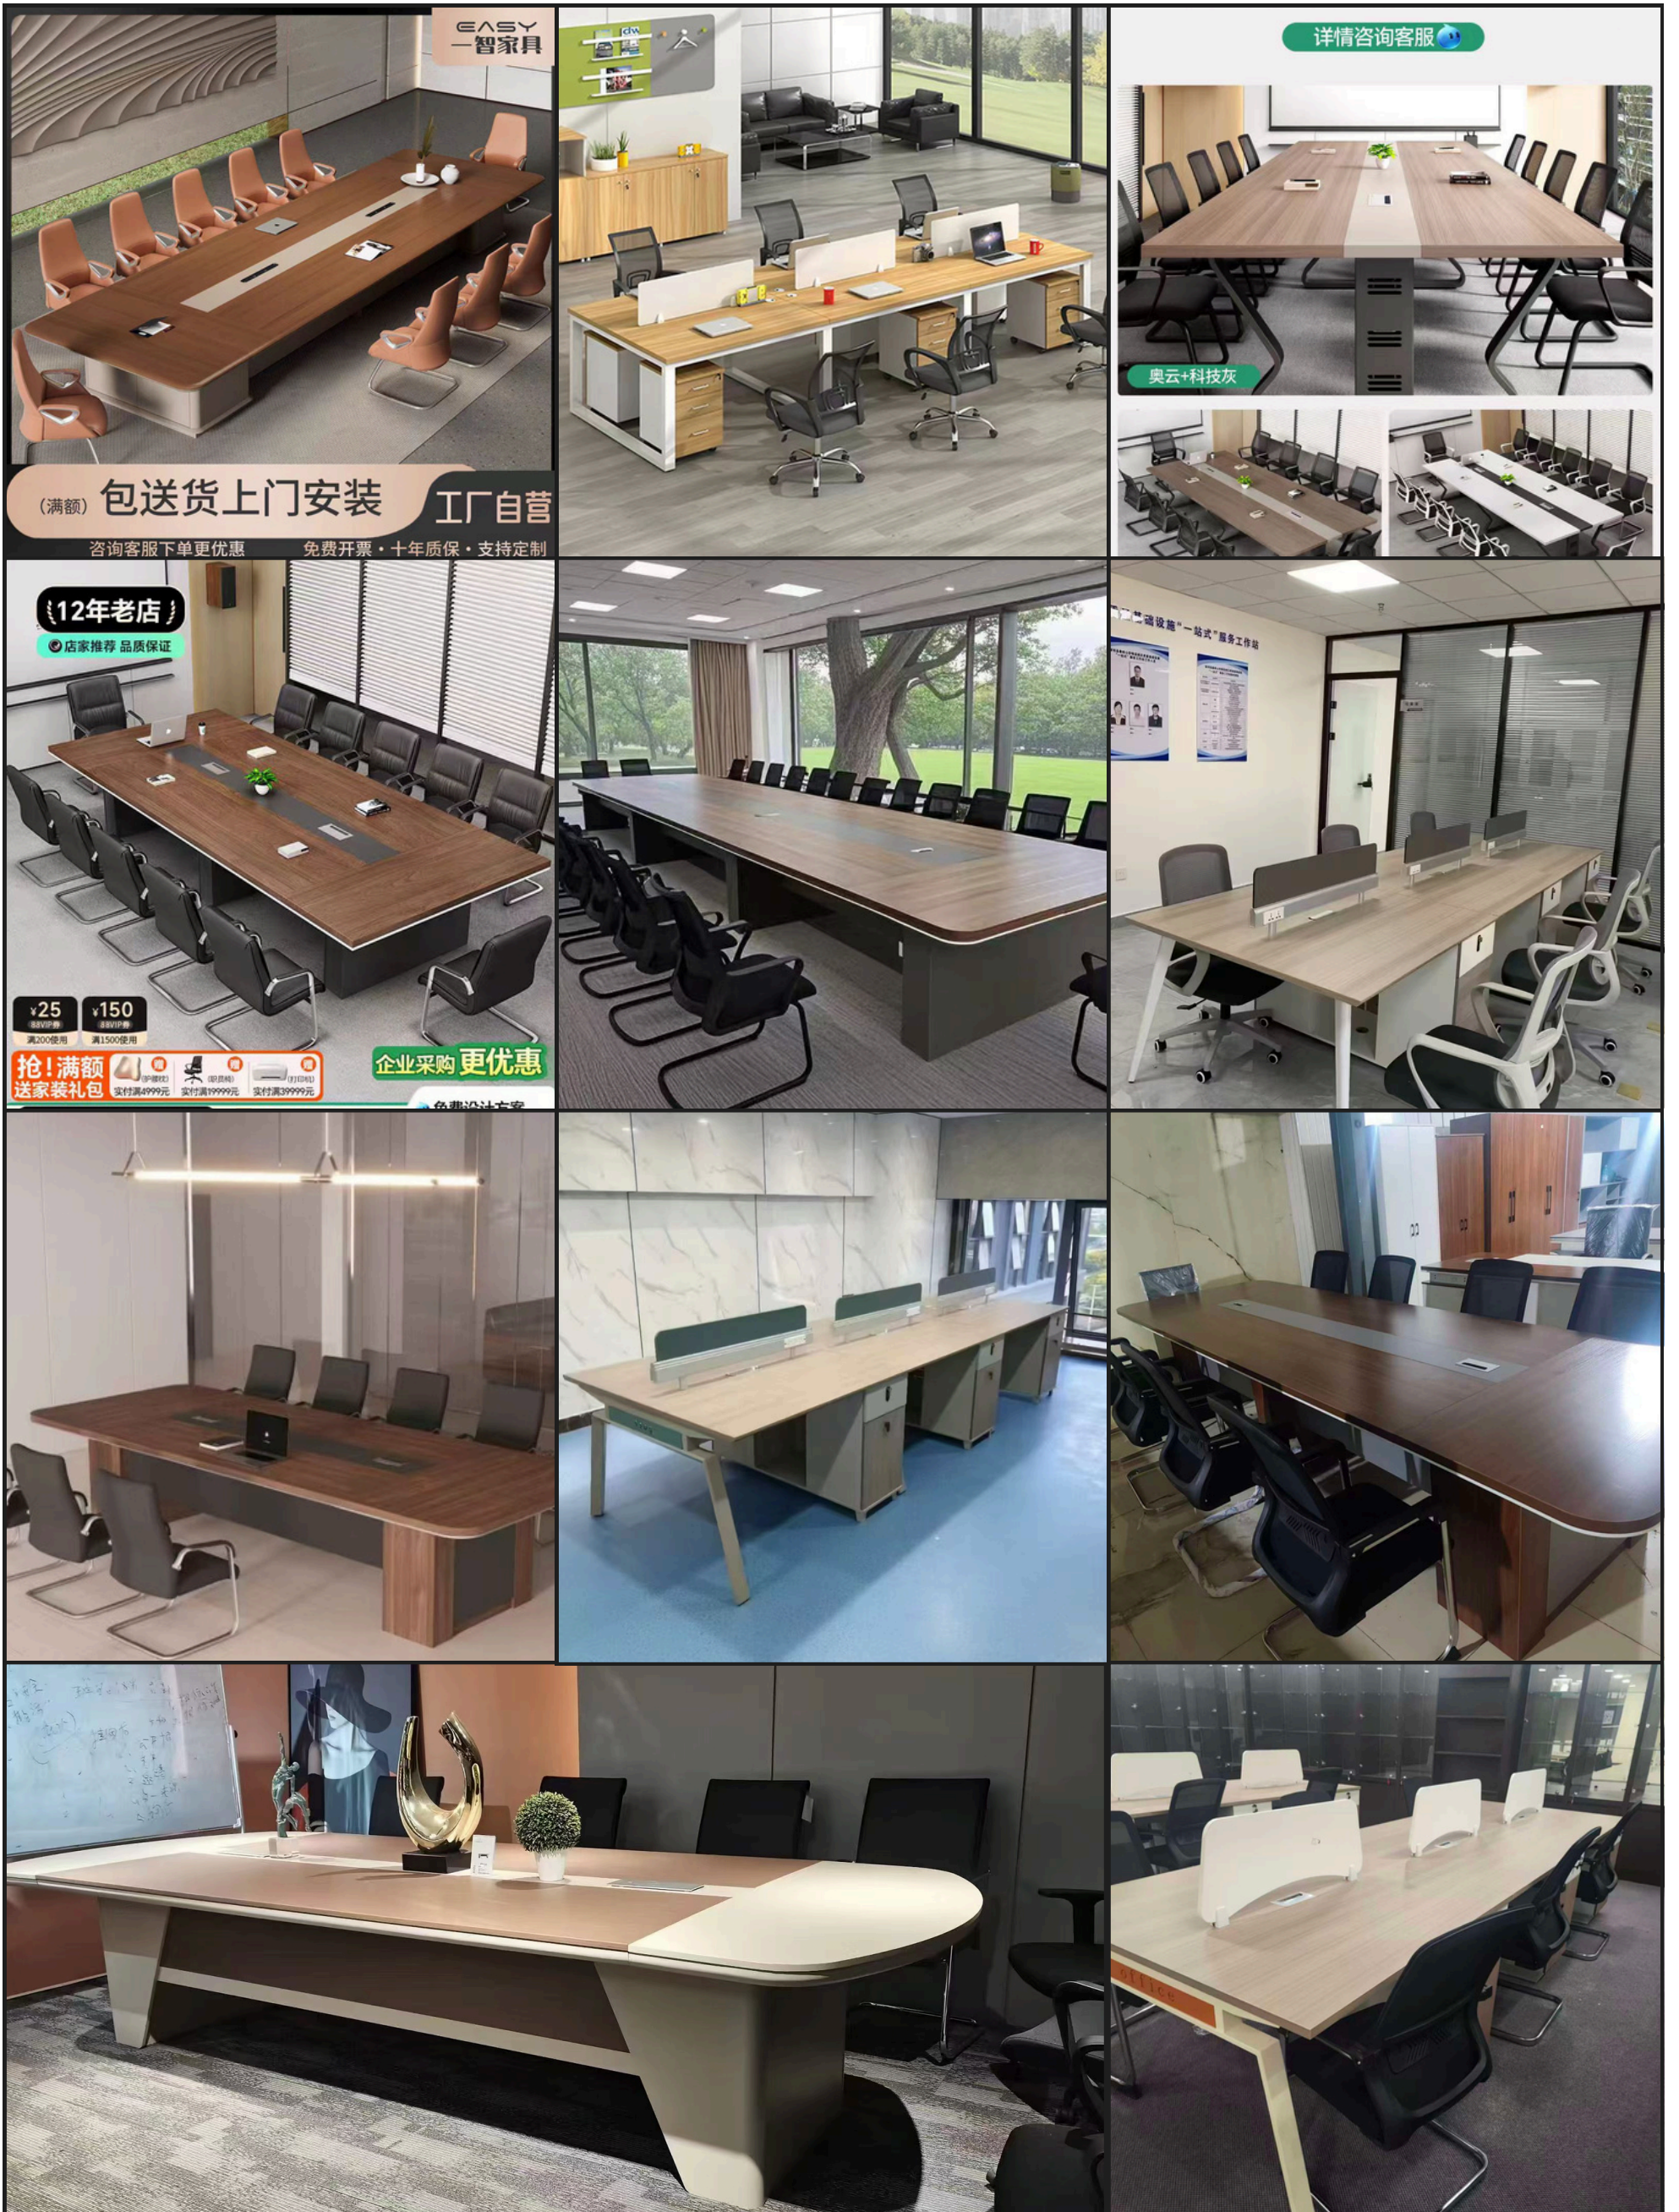

12

PRODUK KAMI

MEJA RAPAT KANTOR