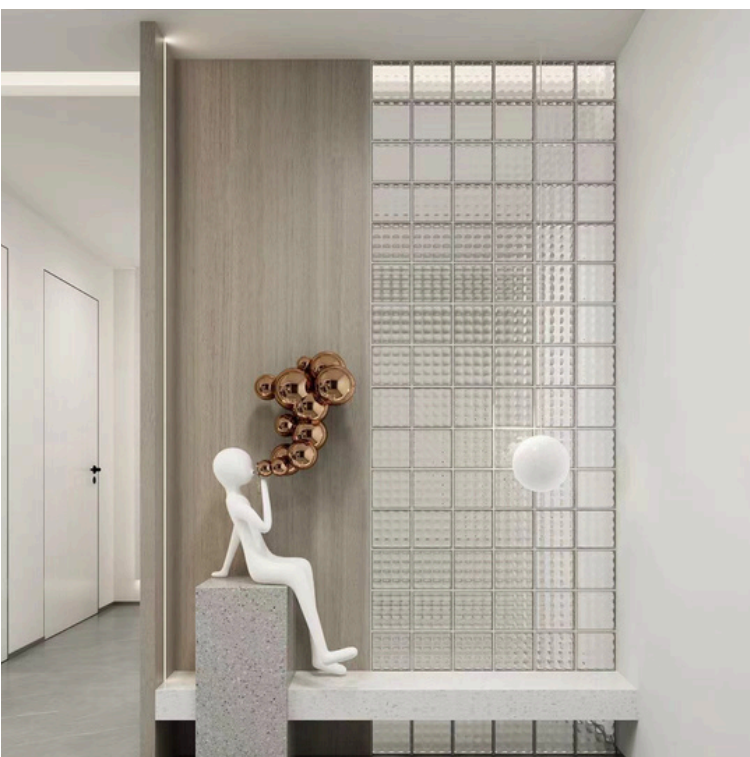

INFORMASI

- ✓ Harga menyesuaikan ukuran & material
- ✓ Gratis desain 3D
- ✓ Pengerjaan rapi & tepat waktu
- ✓ Garansi produk
- ✓ Pengiriman & pemasangan area Jabodetabek

MEJA RUANG TAMU MODERN

Desain meja ruang tamu modern dengan konsep minimalis yang elegan, memberikan kesan mewah dan fungsional untuk mempercantik tampilan ruangan.

PINTU GESER MODERN

Desain pintu geser modern dengan tampilan minimalis dan elegan yang memberikan kesan luas, praktis, serta cocok digunakan untuk hunian maupun area komersial.

INTERIOR SUDUT DEKORATIF

Desain sudut interior modern dengan kombinasi panel kayu, glass block, dan dekorasi artistik yang menciptakan tampilan elegan, minimalis, dan estetik untuk area lobby maupun hallway.