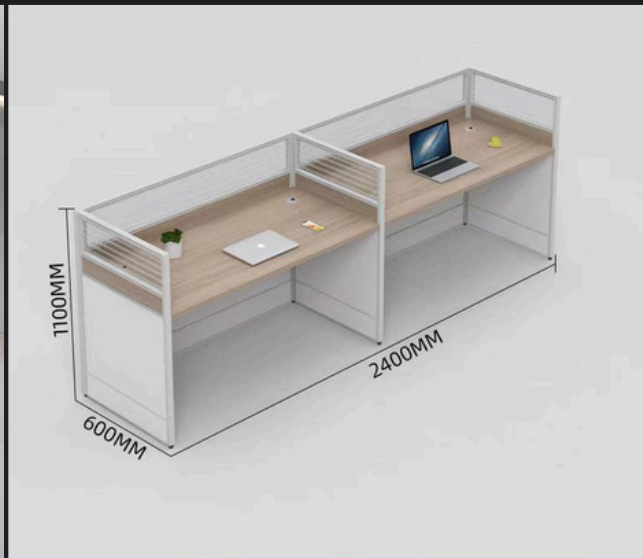

PRODUK KAMI

MEJA KANTOR

MEJA KANTOR

KITCHEN SET

直型双人位不带柜椅

可定制

对坐六人位不带柜椅

可定制