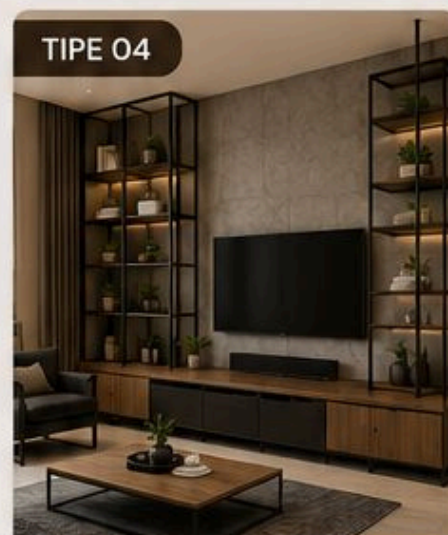

INDUSTRIAL STYLE

Kombinasi kayu, besi, dan warna gelap untuk kesan modern, maskulin, dan unik.

Fitur

- Besi hollow + kayu
- Rak terbuka
- Kabinet laci
- Backdrop motif beton / kayu