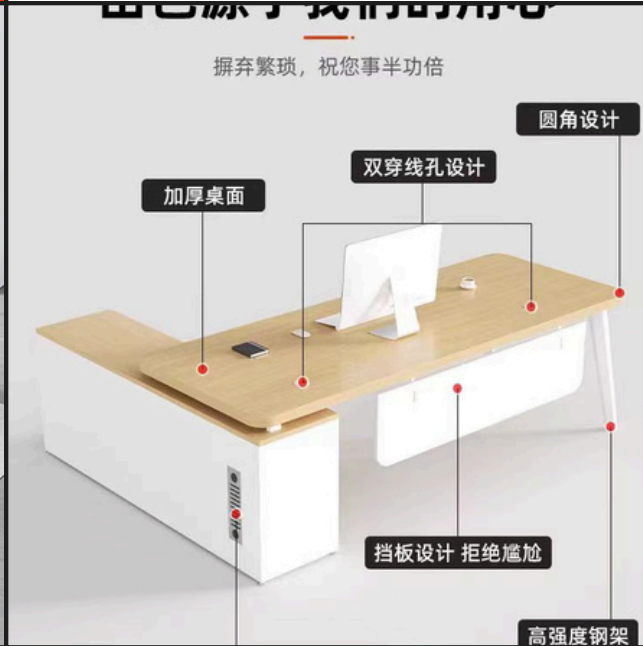

厂家直销 十年质保 破损补寄

MEJA KANTOR